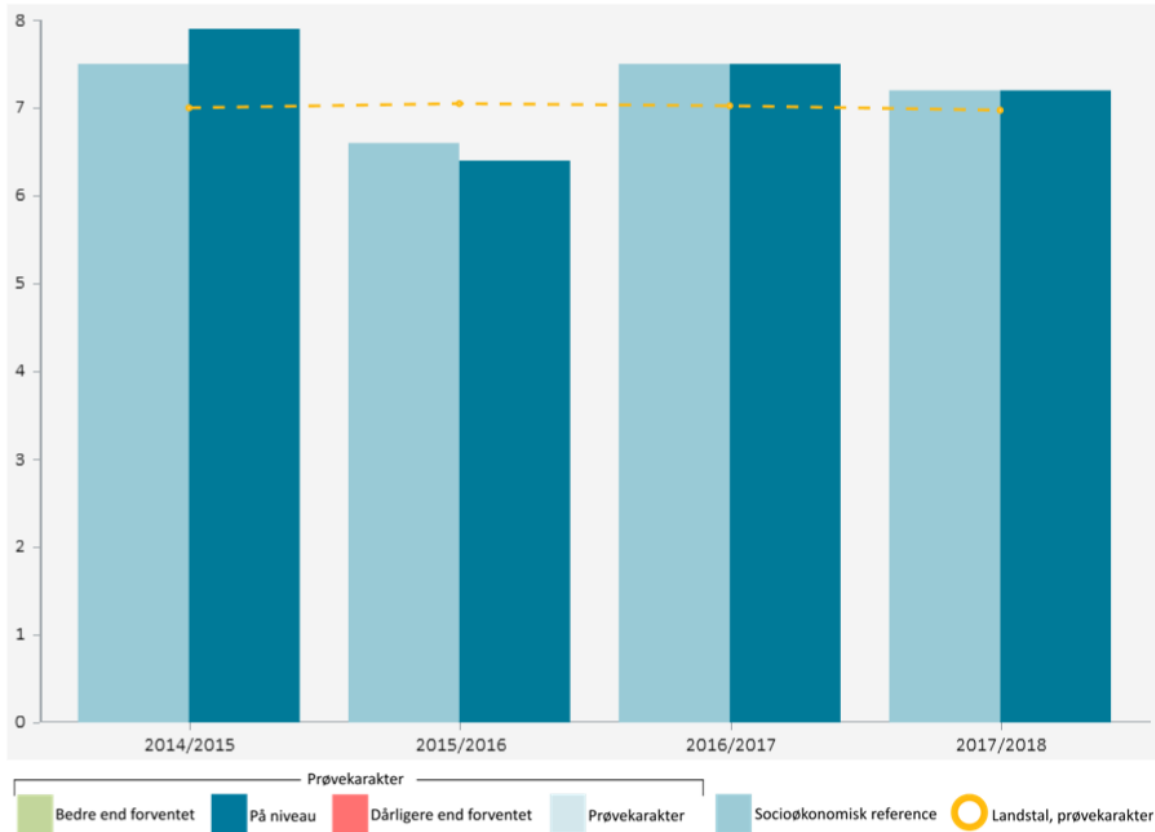

Karakterer på Næstved Fri Skole

Den generelle udvikling kan følges på Uddannelsesstatistik:

<https://www.uddannelsesstatistik.dk/Pages/Institutions/373030.aspx>

Karaktergennemsnit 2019

Disciplin	FP9
<i>9. årgang</i>	
Dansk - Mundtlig	7,87
Dansk - Retskrivning	7,47
Dansk – Læsning	6,27
Dansk Skr. fremstilling	7,00
Engelsk Mundtlig	10,00
Samfundsfag – Mundtlig	6,93
Matematik uden hjælpemidler	7,80
Matematik med hjælpemidler	8,33
Geografi Skriftlig	6,60
F/K-BIO-GEO Fællesprøve	8,20

Udviklingen i karaktergennemsnit

Karakterer for Næstved Fri Skole (P) i Næstved kommune

Karakterer for 2016/2017 Næstved Fri Skole

Karaktergennemsnit i bundne prøver i 9. klasse

Skoletal

Kommunetal

År	Næstved
2016/2017	6,6
2015/2016	6,5
2014/2015	6,4
2013/2014	6,3
2012/2013	6,2
2011/2012	6,2

Landstal

Skoleår	Vægtede elevgennemsnit
2016/2017	7,0
2015/2016	7,0
2014/2015	7,0
2013/2014	6,7
2012/2013	6,7
2011/2012	6,5

Karakterfordeling pr. fag i 9. klasses prøver

Valgt skoleår: 2016/2017 Valgt fag: Dansk