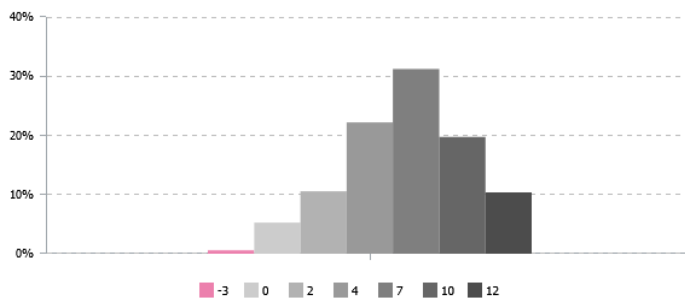

Kommunetal