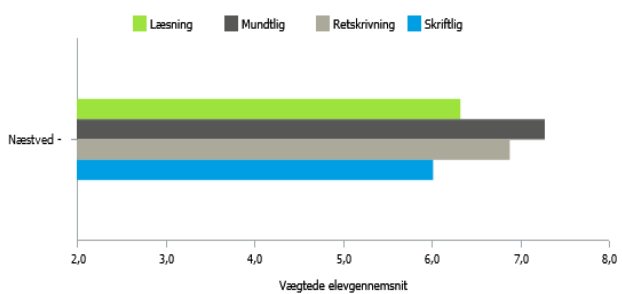

Skoletal

Kommunetal

Landstal

Karakterfordeling pr. fag i 9. klasses prøver

Valgt skoleår: 2016/2017 Valgt fag: Obligatorisk projektopgave

Skoletal

Kommunetal

Landstal

Karaktergennemsnit pr. fagdisciplin

Valgt skoleår: 2016/2017 Valgt fag: Dansk

Skoletal

Kommunetal

Landstal

Karaktergennemsnit pr. fagdisciplin

Valgt skoleår: 2016/2017 Valgt fag: Matematik

Skoletal