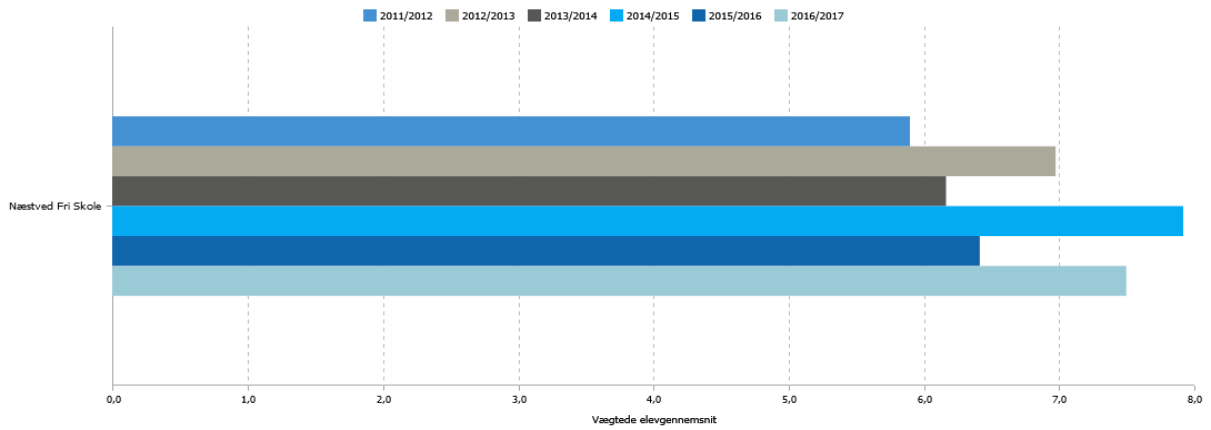

Udviklingen i karaktergennemsnit

Karakterer for Næstved Fri Skole (P) i Næstved kommune

Karakterer for 2016/2017 Næstved Fri Skole

Karaktergennemsnit i bundne prøver i 9. klasse

Skoletal

Kommunetal

År	Næstved
2016/2017	6,6
2015/2016	6,5
2014/2015	6,4
2013/2014	6,3
2012/2013	6,2
2011/2012	6,2

Landstal

Skoleår	Vægtede elevgennemsnit
2016/2017	7,0
2015/2016	7,0
2014/2015	7,0
2013/2014	6,7
2012/2013	6,7
2011/2012	6,5

Karakterfordeling pr. fag i 9. klasses prøver

Valgt skoleår: 2016/2017 Valgt fag: Dansk