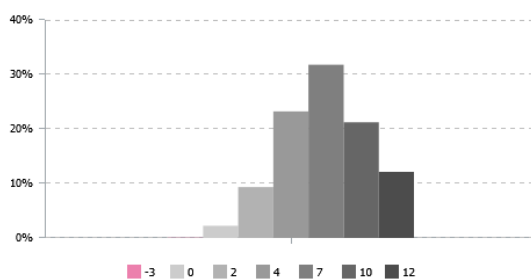

Karakterfordeling pr. fag i 9. klasses prøver

Valgt skoleår: 2016/2017 Valgt fag: Dansk

Skoletal

Kommunetal

Landstal