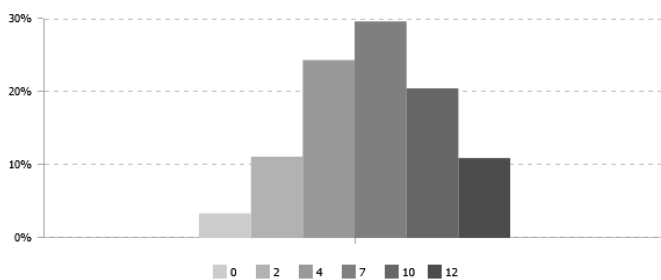

Kommunetal