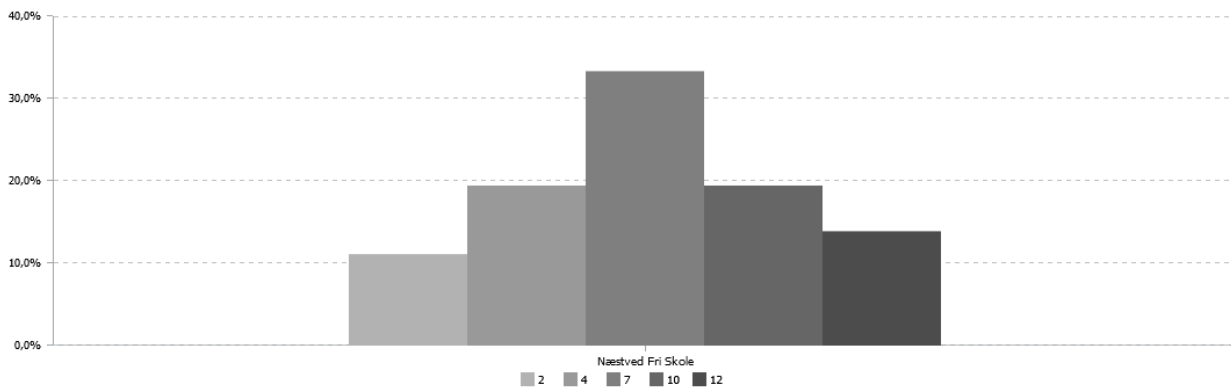

Karakterfordeling pr. fag i 9. klasses prøver

Valgt skoleår: 2016/2017 Valgt fag: Dansk

Skoletal