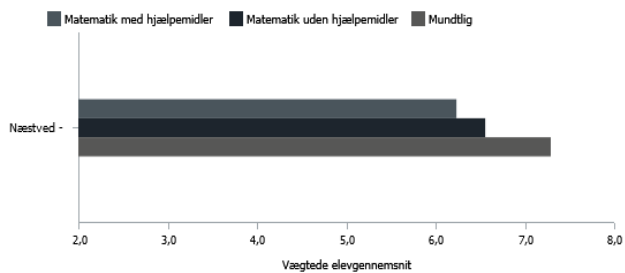

Kommunetal