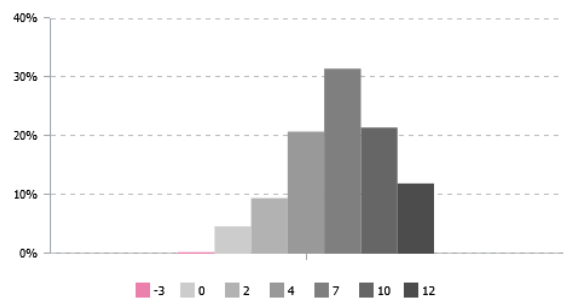

Karakterfordeling pr. fag i 9. klasses prøver

Valgt skoleår: 2016/2017 Valgt fag: Fællesprøve i fysik/kemi, biologi og geografi

Skoletal

Kommunetal

Landstal

Karakterfordeling pr. fag i 9. klasses prøver

Valgt skoleår: 2016/2017 Valgt fag: Matematik

Skoletal

Kommunetal

Landstal

Karakterfordeling pr. fag i 9. klasses prøver

Valgt skoleår: 2016/2017 Valgt fag: Obligatorisk projektopgave

Skoletal

Kommunetal

Landstal