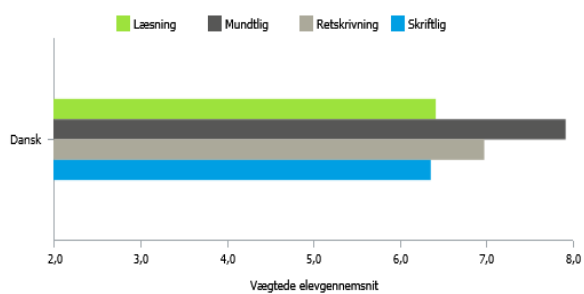

Skoletal

Kommunetal

Landstal

Karakterfordeling pr. fag i 9. klasses prøver

Valgt skoleår: 2016/2017 Valgt fag: Obligatorisk projektopgave

Skoletal

Kommunetal

Landstal

Karaktergennemsnit pr. fagdisciplin

Valgt skoleår: 2016/2017 Valgt fag: Dansk

Skoletal

Kommunetal

Landstal

Karaktergennemsnit pr. fagdisciplin

Valgt skoleår: 2016/2017 Valgt fag: Matematik

Skoletal

Kommunetal

Landstal