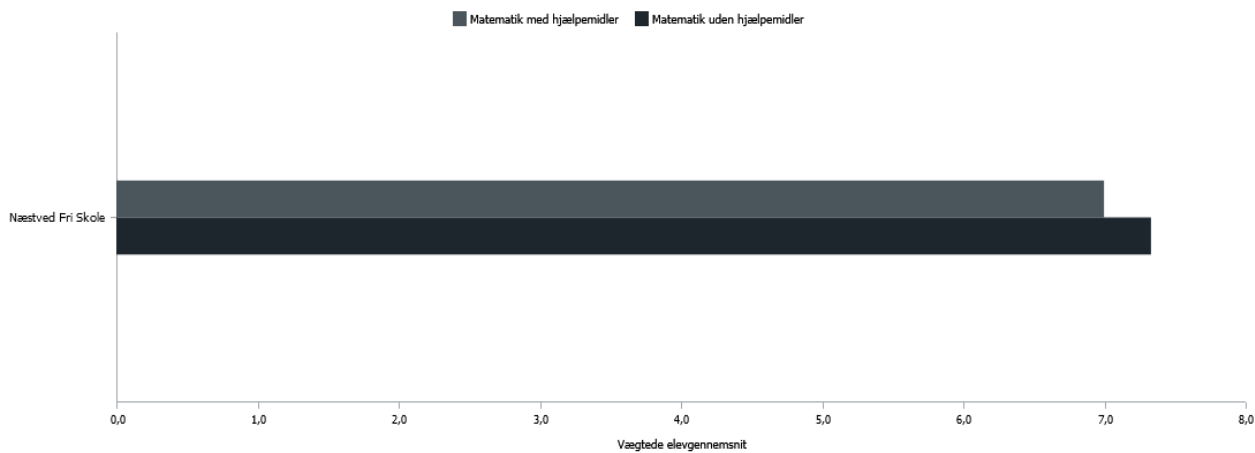

Karaktergennemsnit pr. fagdisciplin

Valgt skoleår: 2016/2017 Valgt fag: Dansk

Skoletal

Kommunetal

Landstal

Karaktergennemsnit pr. fagdisciplin

Valgt skoleår: 2016/2017 Valgt fag: Matematik

Skoletal