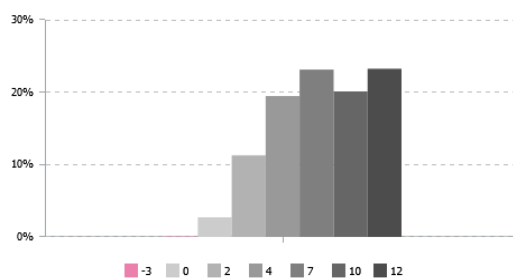

Karakterfordeling pr. fag i 9. klasses prøver

Valgt skoleår: 2016/2017 Valgt fag: Fællesprøve i fysik/kemi, biologi og geografi

Skoletal

Kommunetal

Landstal

Karakterfordeling pr. fag i 9. klasses prøver

Valgt skoleår: 2016/2017 Valgt fag: Matematik

Skoletal

Kommunetal

Landstal

Karakterfordeling pr. fag i 9. klasses prøver

Valgt skoleår: 2016/2017 Valgt fag: Obligatorisk projektopgave

Skoletal

Kommunetal

Landstal