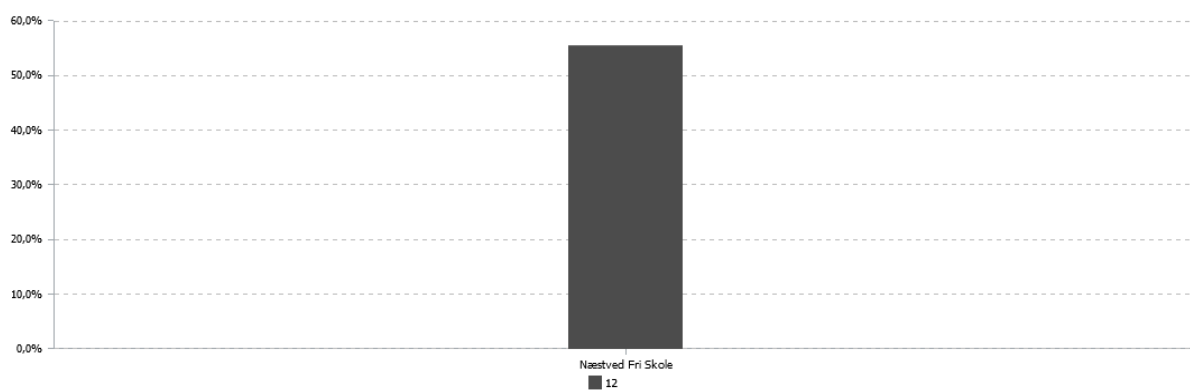

Karakterfordeling pr. fag i 9. klasses prøver

Valgt skoleår: 2016/2017 Valgt fag: Fællesprøve i fysik/kemi, biologi og geografi

Skoletal